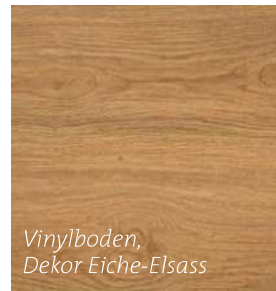

Vinylboden,
Dekor Eiche-Nordic

Vinylboden,
Dekor Eiche-Antik

Vinylboden,
Dekor Eiche-Baltikum

Vinylboden,
Dekor Eiche-Elsass

Vinylboden
Beanspruchungsklasse 32.

Dekor Eiche-Nordic
Landhausdielen-Optik, 9,5 x 305 x 915 mm
(ZL Art.Nr. 348532)